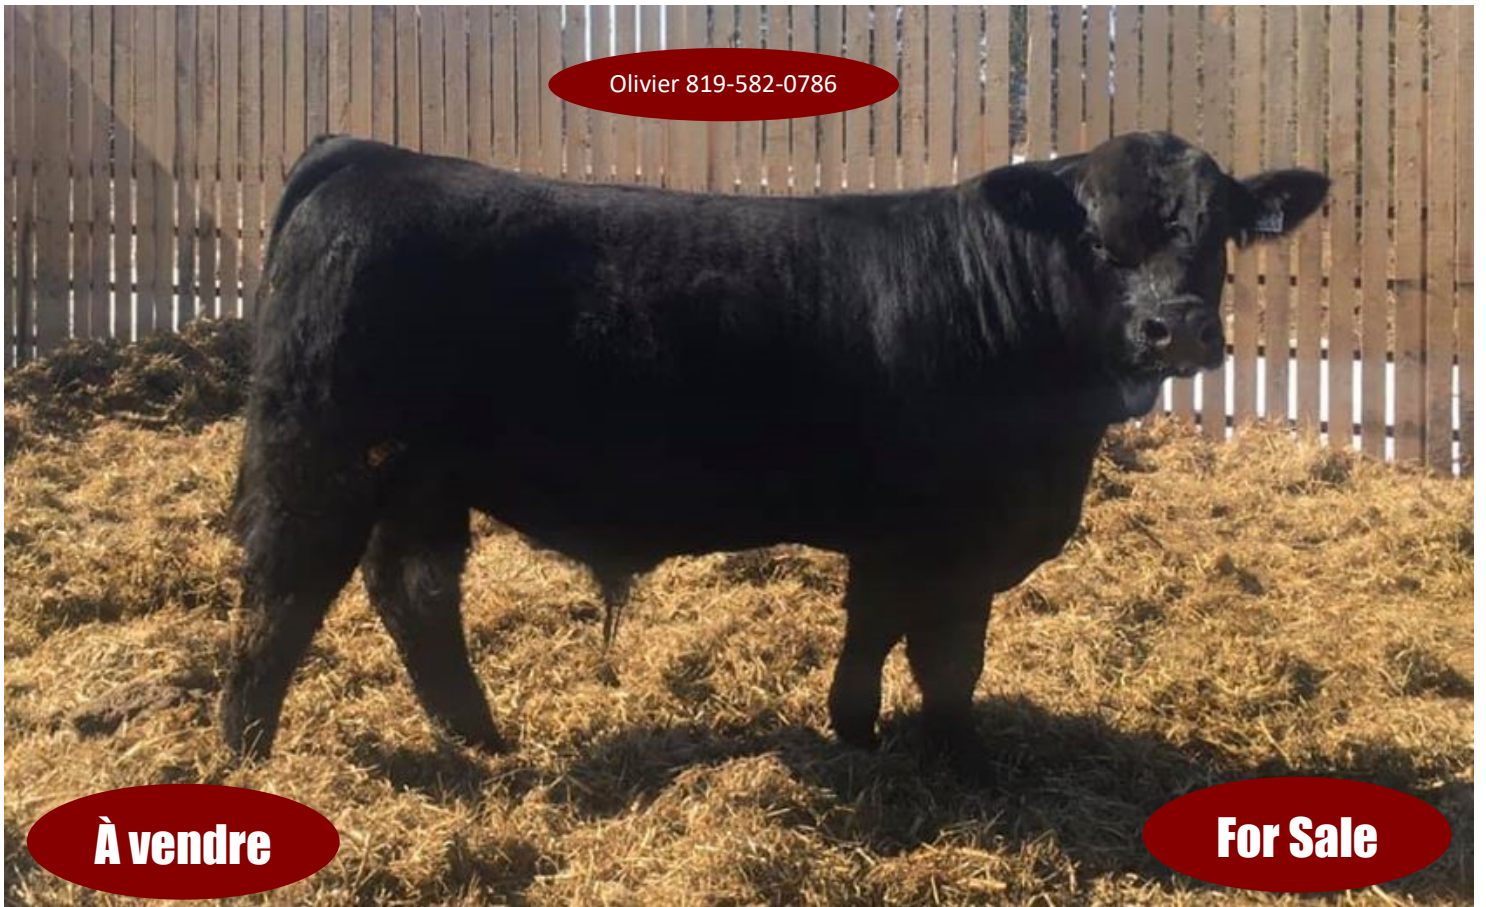

Olivier 819-582-0786

À vendre

For Sale

## FCI 365C HUNTER 83G \*POLLED

CE	BW	WW	YW	Milk	BW	WW
+12.1	+0.6	+71.2	+114.7	+23.9	82 lbs	807 lbs

LFE BOUNTY 3118Z

Reg.# 1305270 Tatoo: BSMS 83G Birth Date: 30/01/2019

WLB BOUNTY HUNTER 365C

LFE BS MARY 26A

### FCI 365C Hunter 83G

KUNTZ SHERIFF 8A

FCI 8A COSMO 21E

RPCC BLK COSMO 213C

**Hunter is a black Simmental bull for heifers! If you are looking for a very reliable bull for your heifers, this is the one for you.**

**Hunter est un taureau Simmental noir pour les taures !** Si vous cherchez un taureau très fiable pour vos taures, c'est lui qu'il vous faut.

Hunter est un premier veau d'une fille de Sheriff né à 82 lbs et sevré à plus de 800 livres. Epd poids naissance à 0 facilité de vêlage à +12. Double génération de petits veaux à la naissance.